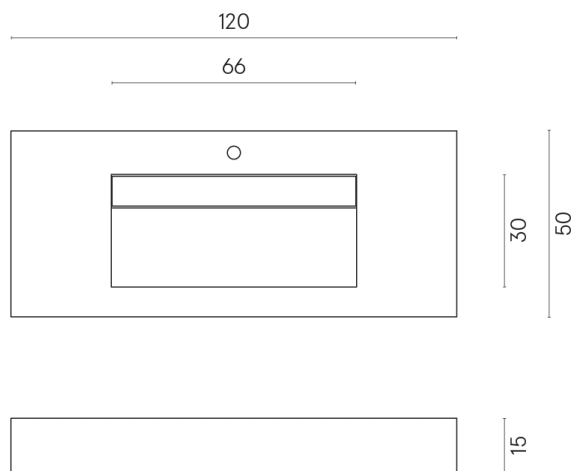

ИЗДЕЛИЕ С ВЫБРАННЫМИ ВАМИ ПАРАМЕТРАМИ.

Артикул:

620810000012

Fly Evo

Раковина 120

Облицовка изделия

Метрополис
Аркадия Браун
Натуральный

Цвета и другие эстетические характеристики плитки на иллюстрациях на сайте являются ориентировочными. Перед покупкой всегда смотрите образцы вживую.