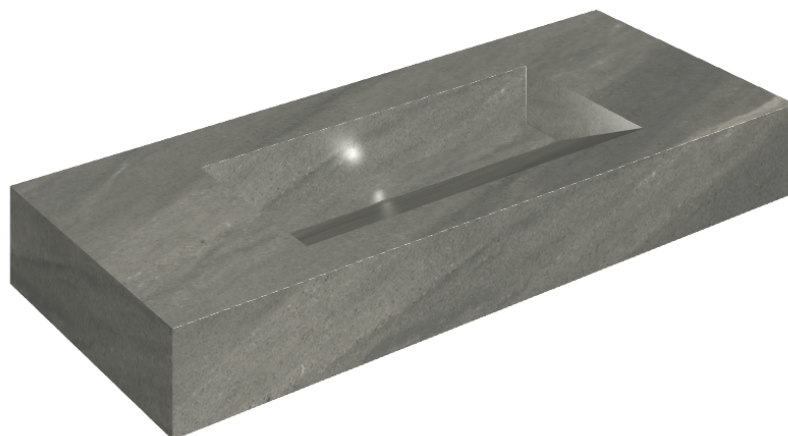

ИЗДЕЛИЕ С ВЫБРАННЫМИ ВАМИ ПАРАМЕТРАМИ.

Артикул:

620810000012

## Раковина 120

Облицовка изделия  
Метрополис Графит  
Дарк Натуральный

Цвета и другие эстетические характеристики плитки на иллюстрациях на сайте являются ориентировочными. Перед покупкой всегда смотрите образцы вживую.