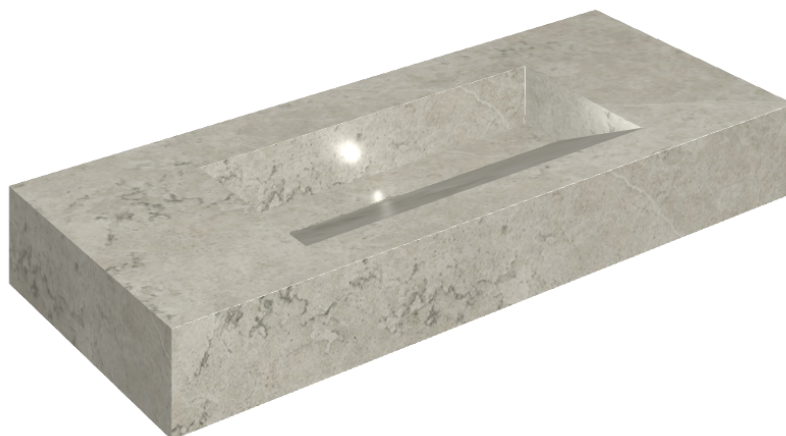

ИЗДЕЛИЕ С ВЫБРАННЫМИ ВАМИ ПАРАМЕТРАМИ.

Артикул:

620810000012

Fly Evo

Раковина 120

Облицовка изделия

Метрополис
Абсолют Сильвер
Натуральный

Цвета и другие эстетические характеристики плитки на иллюстрациях на сайте являются ориентировочными. Перед покупкой всегда смотрите образцы вживую.