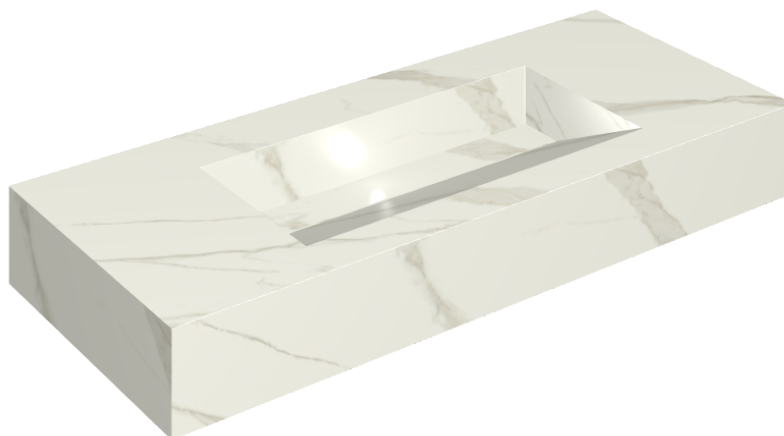

## Раковина 120

Облицовка изделия

Метрополис  
Калакатта Голд  
Натуральный

Цвета и другие эстетические характеристики плитки на иллюстрациях на сайте являются ориентировочными. Перед покупкой всегда смотрите образцы вживую.