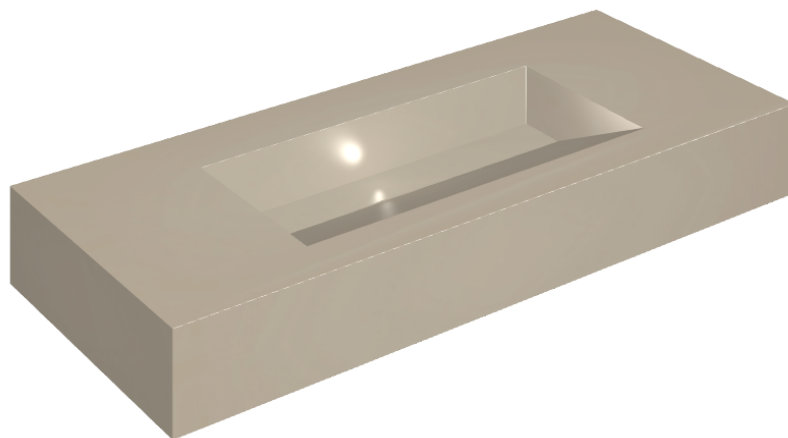

ИЗДЕЛИЕ С ВЫБРАННЫМИ ВАМИ ПАРАМЕТРАМИ.

Артикул:

620810000012

## Раковина 120

Облицовка изделия

Метрополис Гласс  
Паудер Люкс

Цвета и другие эстетические характеристики плитки на иллюстрациях на сайте являются ориентировочными. Перед покупкой всегда смотрите образцы вживую.