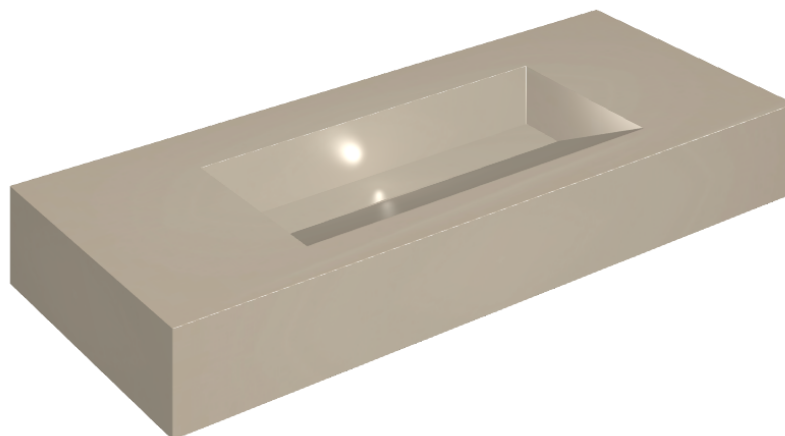

ИЗДЕЛИЕ С ВЫБРАННЫМИ ВАМИ ПАРАМЕТРАМИ.

Артикул:

620810000012

Fly Evo

Раковина 120

Облицовка изделия

Метрополис Гласс
Паудер Люкс

Цвета и другие эстетические характеристики плитки на иллюстрациях на сайте являются ориентировочными. Перед покупкой всегда смотрите образцы вживую.