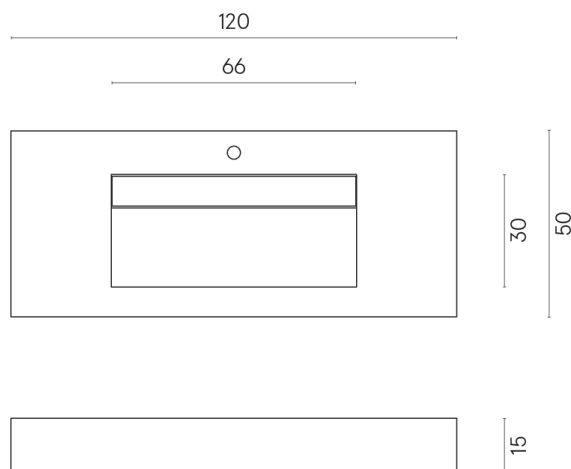

ИЗДЕЛИЕ С ВЫБРАННЫМИ ВАМИ ПАРАМЕТРАМИ.

Артикул: 620810000012

Fly Evo

Раковина 120

Облицовка изделия

Метрополис Гласс
Скай Люкс

Цвета и другие эстетические характеристики плитки на иллюстрациях на сайте являются ориентировочными. Перед покупкой всегда смотрите образцы вживую.