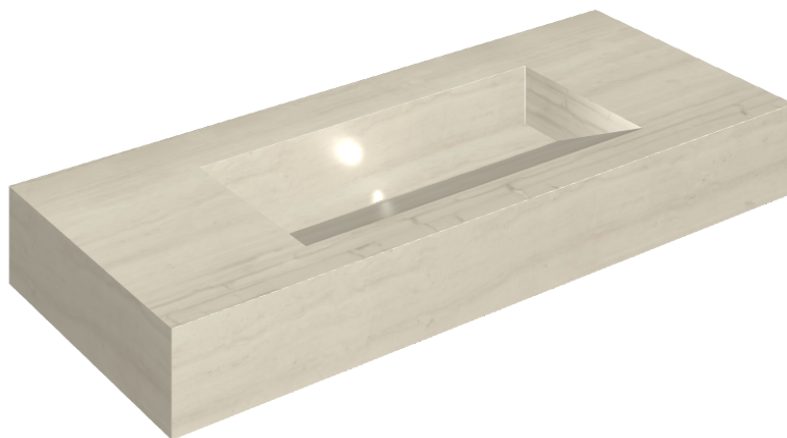

ИЗДЕЛИЕ С ВЫБРАННЫМИ ВАМИ ПАРАМЕТРАМИ.

Артикул:

620810000012

## Раковина 120

Облицовка изделия

Шарм Эдванс Силк  
Грэй  
Патинированный

Цвета и другие эстетические характеристики плитки на иллюстрациях на сайте являются ориентировочными. Перед покупкой всегда смотрите образцы вживую.