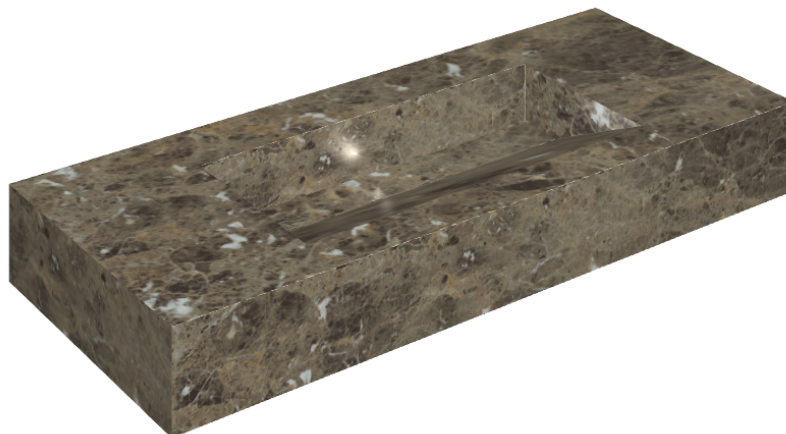

ИЗДЕЛИЕ С ВЫБРАННЫМИ ВАМИ ПАРАМЕТРАМИ.

Артикул:

620810000012

Fly Evo

Раковина 120

Облицовка изделия

Шарм Делюкс
Император Дарк
Натуральный

Цвета и другие эстетические характеристики плитки на иллюстрациях на сайте являются ориентировочными. Перед покупкой всегда смотрите образцы вживую.