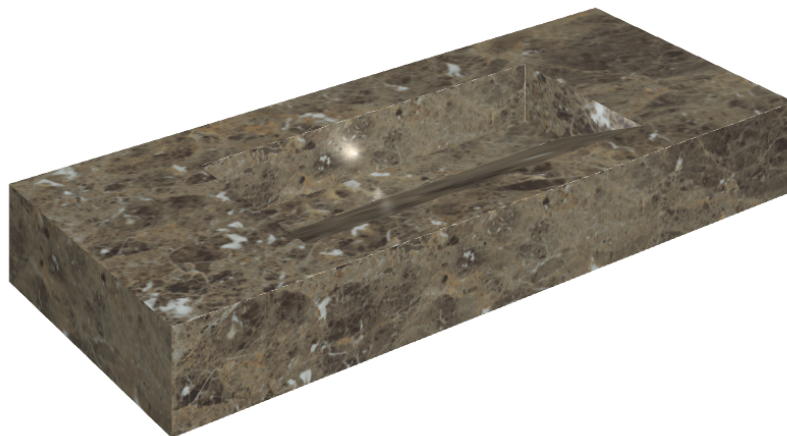

## Раковина 120

Облицовка изделия

Шарм Делюкс  
Император Дарк  
Натуральный

Цвета и другие эстетические характеристики плитки на иллюстрациях на сайте являются ориентировочными. Перед покупкой всегда смотрите образцы вживую.