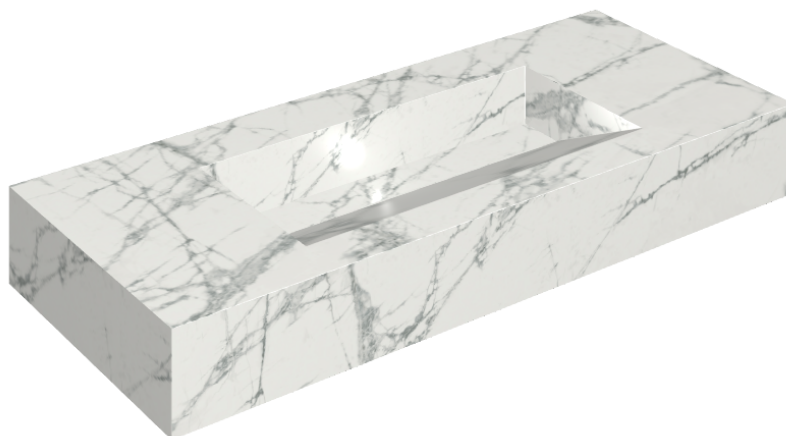

## Раковина 120

Облицовка изделия

Шарм Делюкс  
Инвизибл Уайт  
Натуральный

Цвета и другие эстетические характеристики плитки на иллюстрациях на сайте являются ориентировочными. Перед покупкой всегда смотрите образцы вживую.