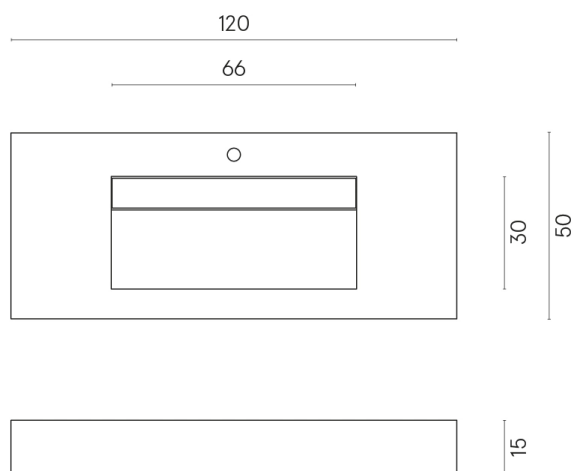

ИЗДЕЛИЕ С ВЫБРАННЫМИ ВАМИ ПАРАМЕТРАМИ.

Артикул:

620810000012

Fly Evo

Раковина 120

Облицовка изделия

Скайфолл Неро
Смеральдо
Натуральный

Цвета и другие эстетические характеристики плитки на иллюстрациях на сайте являются ориентировочными. Перед покупкой всегда смотрите образцы вживую.