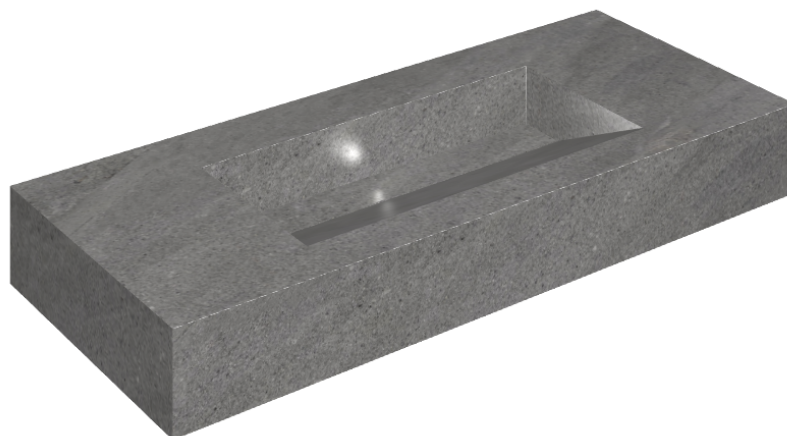

ИЗДЕЛИЕ С ВЫБРАННЫМИ ВАМИ ПАРАМЕТРАМИ.

Артикул:

620810000012

Fly Evo

Раковина 120

Облицовка изделия
Контемпора Карбон
Натуральный

Цвета и другие эстетические характеристики плитки на иллюстрациях на сайте являются ориентировочными. Перед покупкой всегда смотрите образцы вживую.