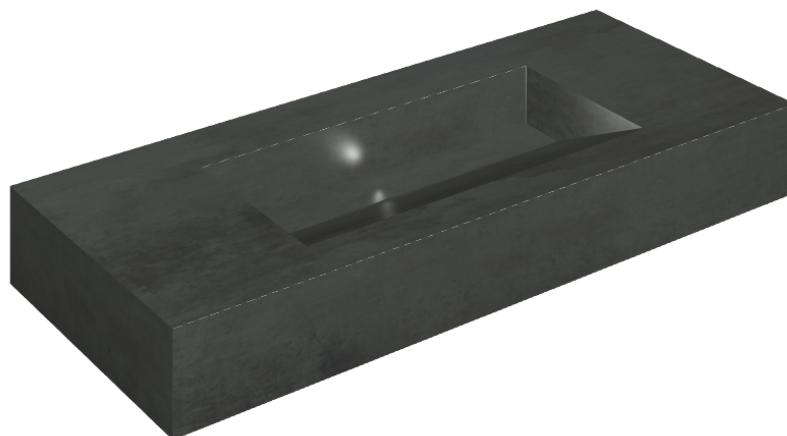

ИЗДЕЛИЕ С ВЫБРАННЫМИ ВАМИ ПАРАМЕТРАМИ.

Артикул:

620810000012

Fly Evo

Раковина 120

Облицовка изделия

Серфейс Стил
Натуральный

Цвета и другие эстетические характеристики плитки на иллюстрациях на сайте являются ориентировочными. Перед покупкой всегда смотрите образцы вживую.