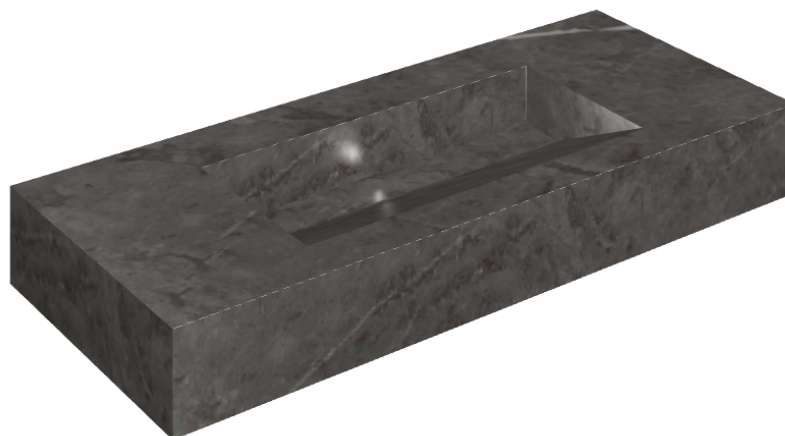

ИЗДЕЛИЕ С ВЫБРАННЫМИ ВАМИ ПАРАМЕТРАМИ.

Артикул:

620810000012

Fly Evo

Раковина 120

Облицовка изделия

Шарм Эво Антрацит
Натуральный

Цвета и другие эстетические характеристики плитки на иллюстрациях на сайте являются ориентировочными. Перед покупкой всегда смотрите образцы вживую.