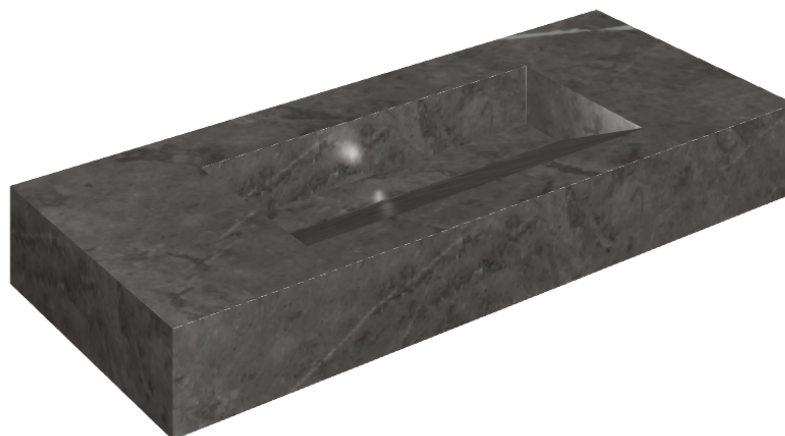

ИЗДЕЛИЕ С ВЫБРАННЫМИ ВАМИ ПАРАМЕТРАМИ.

Артикул:

620810000012

## Раковина 120

Облицовка изделия

Шарм Эво Антрацит  
Натуральный

Цвета и другие эстетические характеристики плитки на иллюстрациях на сайте являются ориентировочными. Перед покупкой всегда смотрите образцы вживую.