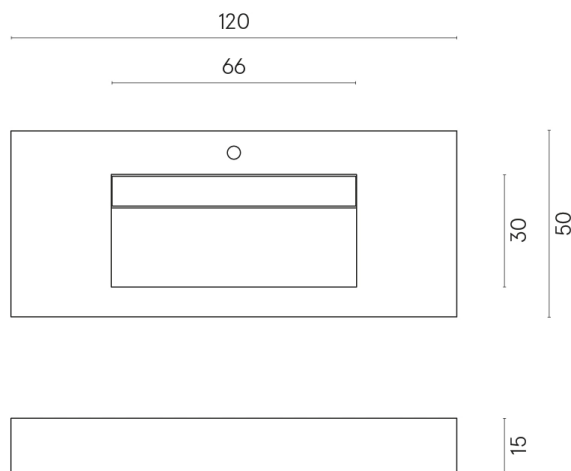

ИЗДЕЛИЕ С ВЫБРАННЫМИ ВАМИ ПАРАМЕТРАМИ.

Артикул:

620810000012

Fly Evo

Раковина 120

Облицовка изделия
Шарм Эво Статуарио
Натуральный

Цвета и другие эстетические характеристики плитки на иллюстрациях на сайте являются ориентировочными. Перед покупкой всегда смотрите образцы вживую.