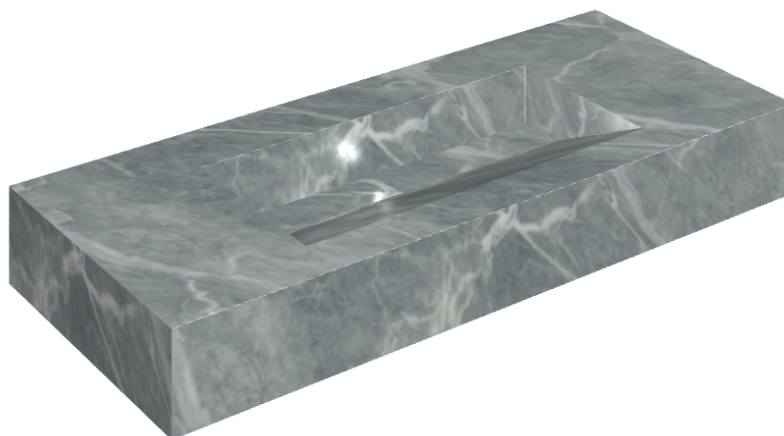

ИЗДЕЛИЕ С ВЫБРАННЫМИ ВАМИ ПАРАМЕТРАМИ.

Артикул:

620810000012

# Fly Evo

## Раковина 120

Облицовка изделия

Шарм Экстра  
Атлантик Люкс

Цвета и другие эстетические характеристики плитки на иллюстрациях на сайте являются ориентировочными. Перед покупкой всегда смотрите образцы вживую.