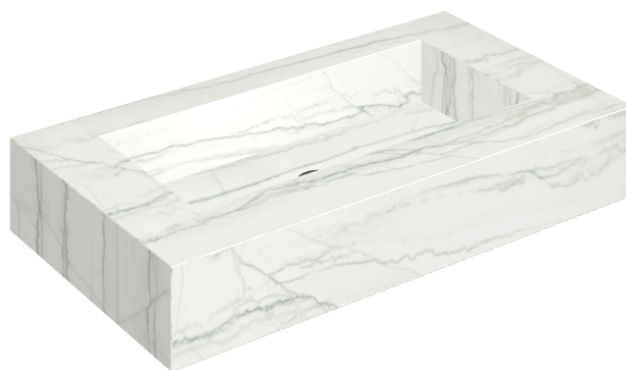

ИЗДЕЛИЕ С ВЫБРАННЫМИ ВАМИ ПАРАМЕТРАМИ.

Артикул: 620810000002

Fly

Раковина 90

Облицовка изделия

Шарм Эдванс
Платинум Уайт
Натуральный

Цвета и другие эстетические характеристики плитки на иллюстрациях на сайте являются ориентировочными. Перед покупкой всегда смотрите образцы вживую.