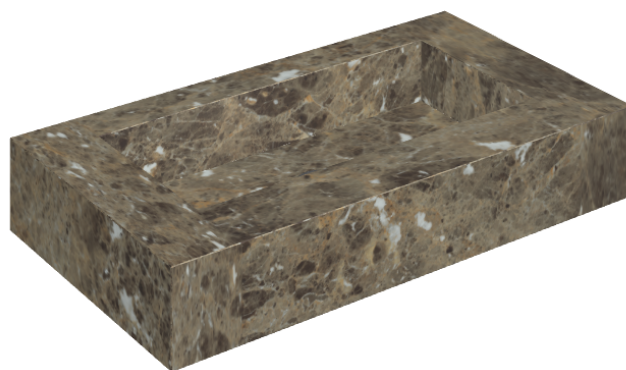

ИЗДЕЛИЕ С ВЫБРАННЫМИ ВАМИ ПАРАМЕТРАМИ.

Артикул: 620810000002

## Раковина 90

Облицовка изделия

Шарм Делюкс  
Император Дарк  
Натуральный

Цвета и другие эстетические характеристики плитки на иллюстрациях на сайте являются ориентировочными. Перед покупкой всегда смотрите образцы вживую.