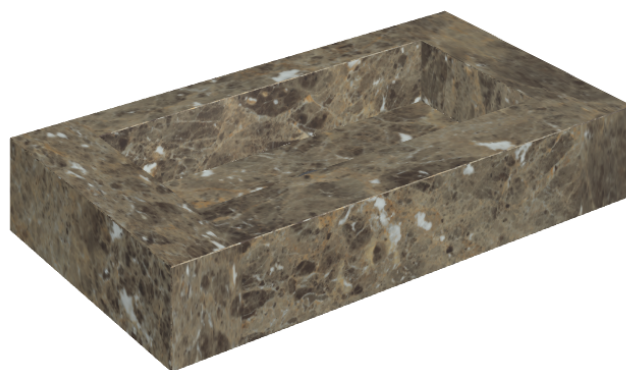

ИЗДЕЛИЕ С ВЫБРАННЫМИ ВАМИ ПАРАМЕТРАМИ.

Артикул: 620810000002

Fly

Раковина 90

Облицовка изделия

Шарм Делюкс
Император Дарк
Натуральный

Цвета и другие эстетические характеристики плитки на иллюстрациях на сайте являются ориентировочными. Перед покупкой всегда смотрите образцы вживую.