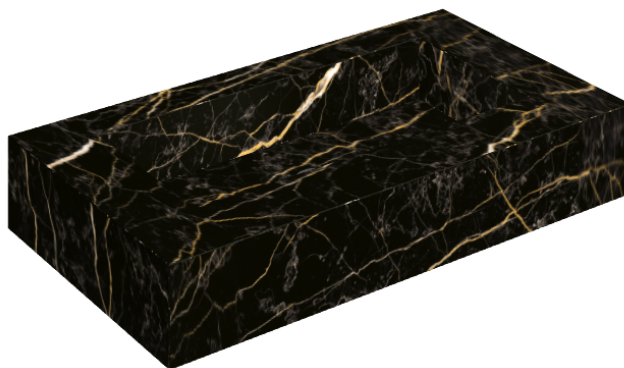

ИЗДЕЛИЕ С ВЫБРАННЫМИ ВАМИ ПАРАМЕТРАМИ.

Артикул: 620810000002

Fly

Раковина 90

Облицовка изделия
Шарм Экстра Лоран
Натуральный

Цвета и другие эстетические характеристики плитки на иллюстрациях на сайте являются ориентировочными. Перед покупкой всегда смотрите образцы вживую.