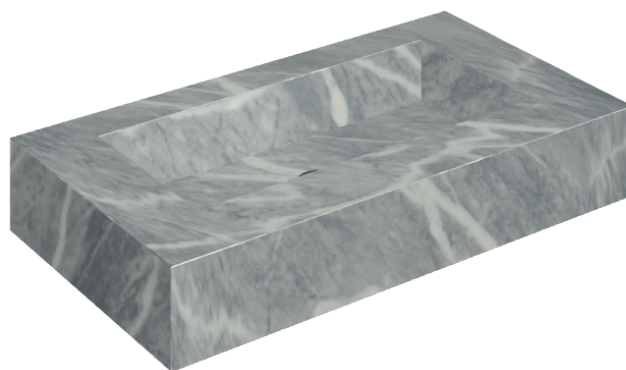

ИЗДЕЛИЕ С ВЫБРАННЫМИ ВАМИ ПАРАМЕТРАМИ.

Артикул: 620810000002

Fly

Раковина 90

Облицовка изделия

Шарм Экстра
Атлантик
Натуральный

Цвета и другие эстетические характеристики плитки на иллюстрациях на сайте являются ориентировочными. Перед покупкой всегда смотрите образцы вживую.