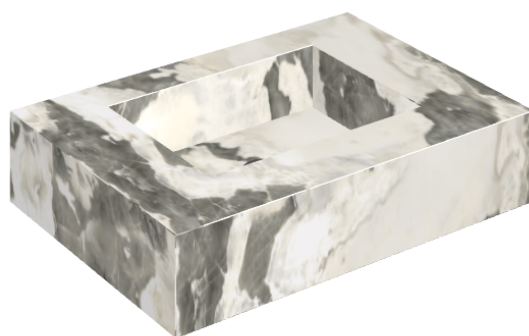

ИЗДЕЛИЕ С ВЫБРАННЫМИ ВАМИ ПАРАМЕТРАМИ.

Артикул:

620810000001

Fly

Раковина 70

Облицовка изделия

Стелларис Довер
Лайт Натуральный

Цвета и другие эстетические характеристики плитки на иллюстрациях на сайте являются ориентировочными. Перед покупкой всегда смотрите образцы вживую.