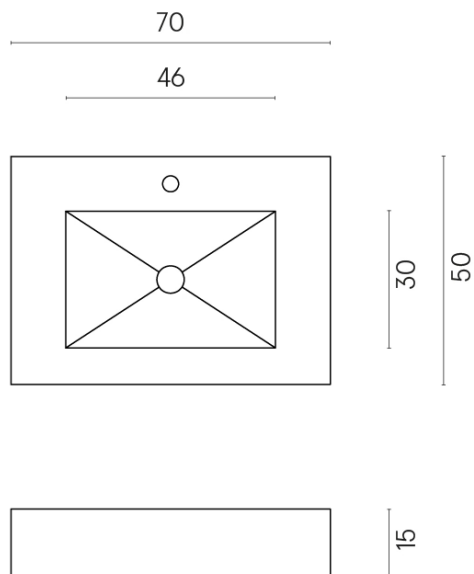

ИЗДЕЛИЕ С ВЫБРАННЫМИ ВАМИ ПАРАМЕТРАМИ.

Артикул: 620810000001

Fly

Раковина 70

Облицовка изделия

Континуум Пьюр
Натуральный

Цвета и другие эстетические характеристики плитки на иллюстрациях на сайте являются ориентировочными. Перед покупкой всегда смотрите образцы вживую.