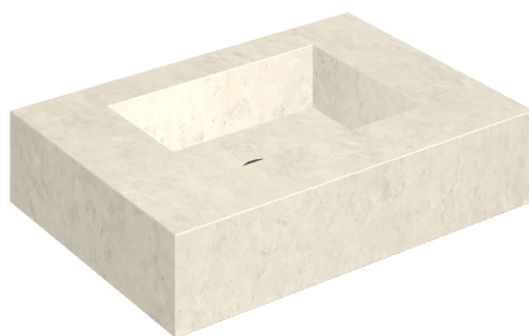

ИЗДЕЛИЕ С ВЫБРАННЫМИ ВАМИ ПАРАМЕТРАМИ.

Артикул:

620810000001

Fly

Раковина 70

Облицовка изделия

Метрополис Роял
Айвори Натуральный

Цвета и другие эстетические характеристики плитки на иллюстрациях на сайте являются ориентировочными. Перед покупкой всегда смотрите образцы вживую.