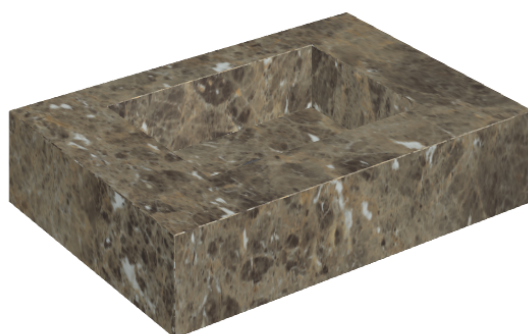

ИЗДЕЛИЕ С ВЫБРАННЫМИ ВАМИ ПАРАМЕТРАМИ.

Артикул:

620810000001

Fly

Раковина 70

Облицовка изделия

Шарм Делюкс
Император Дарк
Натуральный

Цвета и другие эстетические характеристики плитки на иллюстрациях на сайте являются ориентировочными. Перед покупкой всегда смотрите образцы вживую.