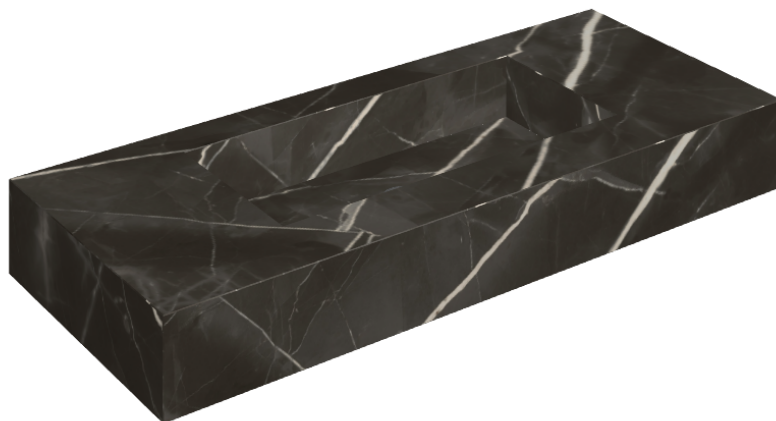

ИЗДЕЛИЕ С ВЫБРАННЫМИ ВАМИ ПАРАМЕТРАМИ.

Артикул: 620810000003

## Раковина 120

Облицовка изделия  
Стелларис Абсолют  
Блэк Натуральный

Цвета и другие эстетические характеристики плитки на иллюстрациях на сайте являются ориентировочными. Перед покупкой всегда смотрите образцы вживую.