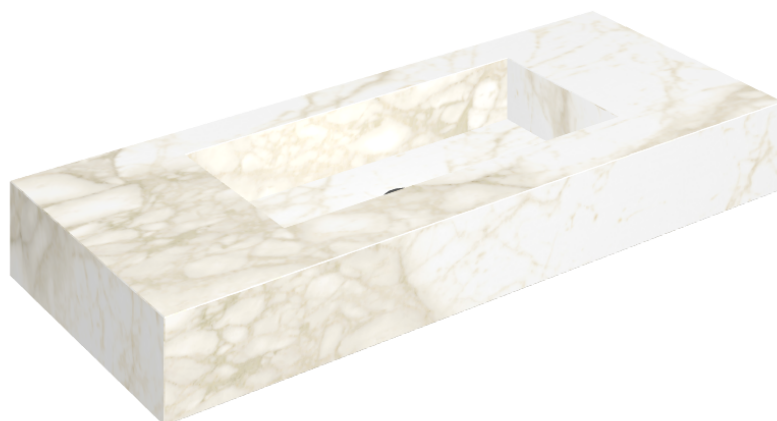

ИЗДЕЛИЕ С ВЫБРАННЫМИ ВАМИ ПАРАМЕТРАМИ.

Артикул: 620810000003

Fly

Раковина 120

Облицовка изделия

Этернум Каррара
Люкс

Цвета и другие эстетические характеристики плитки на иллюстрациях на сайте являются ориентировочными. Перед покупкой всегда смотрите образцы вживую.