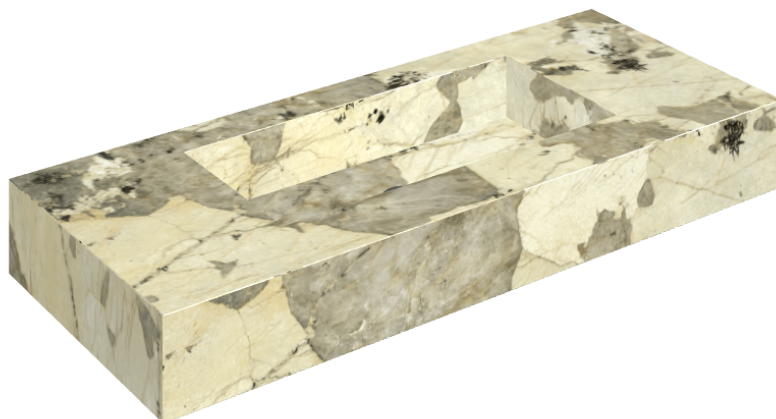

ИЗДЕЛИЕ С ВЫБРАННЫМИ ВАМИ ПАРАМЕТРАМИ.

Артикул: 620810000003

Fly

Раковина 120

Облицовка изделия

Этернум Волкано
Натуральный

Цвета и другие эстетические характеристики плитки на иллюстрациях на сайте являются ориентировочными. Перед покупкой всегда смотрите образцы вживую.