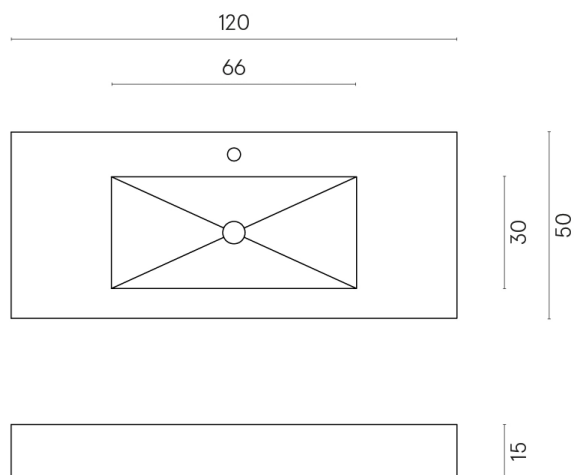

ИЗДЕЛИЕ С ВЫБРАННЫМИ ВАМИ ПАРАМЕТРАМИ.

Артикул: 620810000003

Fly

Раковина 120

Облицовка изделия

Этернум Кофи
Натуральный

Цвета и другие эстетические характеристики плитки на иллюстрациях на сайте являются ориентировочными. Перед покупкой всегда смотрите образцы вживую.