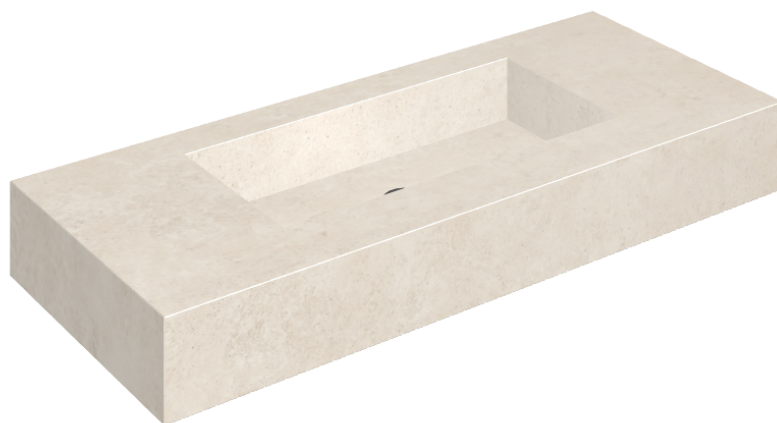

ИЗДЕЛИЕ С ВЫБРАННЫМИ ВАМИ ПАРАМЕТРАМИ.

Артикул: 620810000003

Fly

Раковина 120

Облицовка изделия

Этернум Сноу
Натуральный

Цвета и другие эстетические характеристики плитки на иллюстрациях на сайте являются ориентировочными. Перед покупкой всегда смотрите образцы вживую.