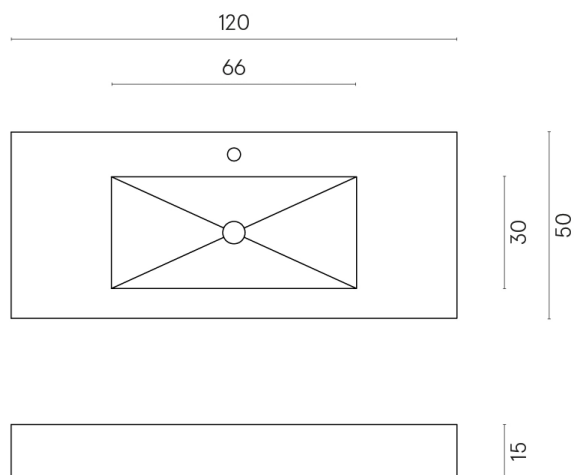

ИЗДЕЛИЕ С ВЫБРАННЫМИ ВАМИ ПАРАМЕТРАМИ.

Артикул: 620810000003

Fly

Раковина 120

Облицовка изделия

Континуум Стоун
Грэй Натуральный

Цвета и другие эстетические характеристики плитки на иллюстрациях на сайте являются ориентировочными. Перед покупкой всегда смотрите образцы вживую.