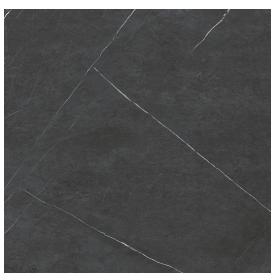

ИЗДЕЛИЕ С ВЫБРАННЫМИ ВАМИ ПАРАМЕТРАМИ.

Артикул: 620810000003

Fly

Раковина 120

Облицовка изделия

Метрополис
Имperiал Блэк
Натуральный

Цвета и другие эстетические характеристики плитки на иллюстрациях на сайте являются ориентировочными. Перед покупкой всегда смотрите образцы вживую.