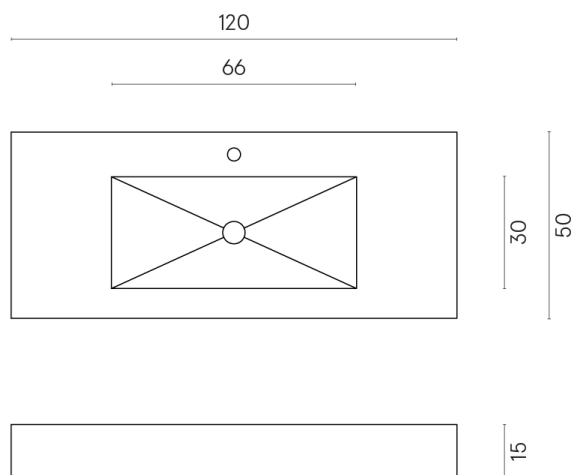

ИЗДЕЛИЕ С ВЫБРАННЫМИ ВАМИ ПАРАМЕТРАМИ.

Артикул: 620810000003

Fly

Раковина 120

Облицовка изделия
Метрополис Роял
Айвори Натуральный

Цвета и другие эстетические характеристики плитки на иллюстрациях на сайте являются ориентировочными. Перед покупкой всегда смотрите образцы вживую.