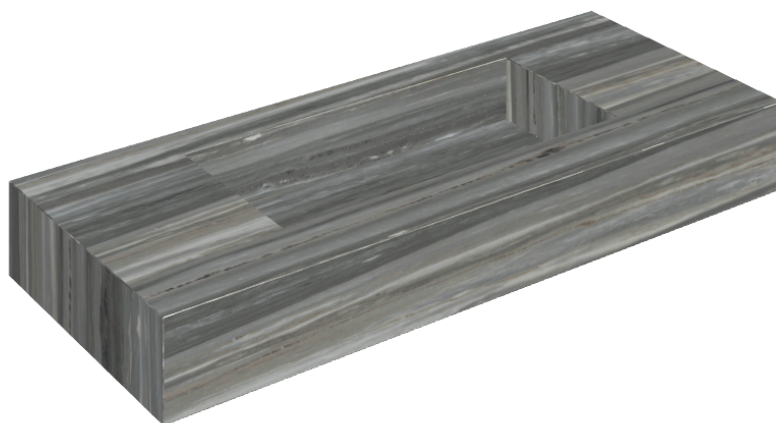

ИЗДЕЛИЕ С ВЫБРАННЫМИ ВАМИ ПАРАМЕТРАМИ.

Артикул: 620810000003

## Раковина 120

Облицовка изделия

Шарм Эдванс  
Палиссандро Дарк  
Люкс

Цвета и другие эстетические характеристики плитки на иллюстрациях на сайте являются ориентировочными. Перед покупкой всегда смотрите образцы вживую.