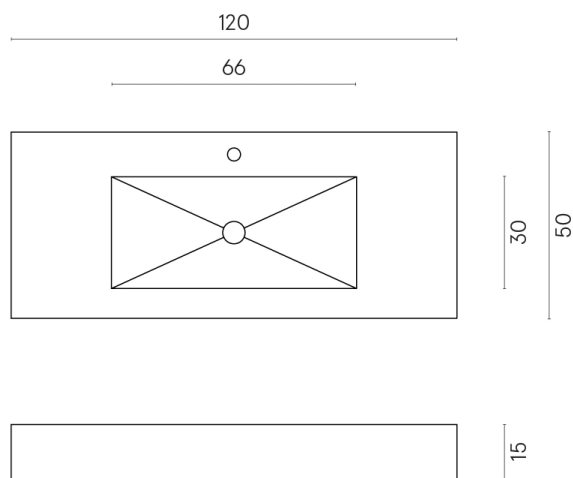

ИЗДЕЛИЕ С ВЫБРАННЫМИ ВАМИ ПАРАМЕТРАМИ.

Артикул: 620810000003

Fly

Раковина 120

Облицовка изделия

Шарм Эдванс
Травертино Романо
Патинированный

Цвета и другие эстетические характеристики плитки на иллюстрациях на сайте являются ориентировочными. Перед покупкой всегда смотрите образцы вживую.