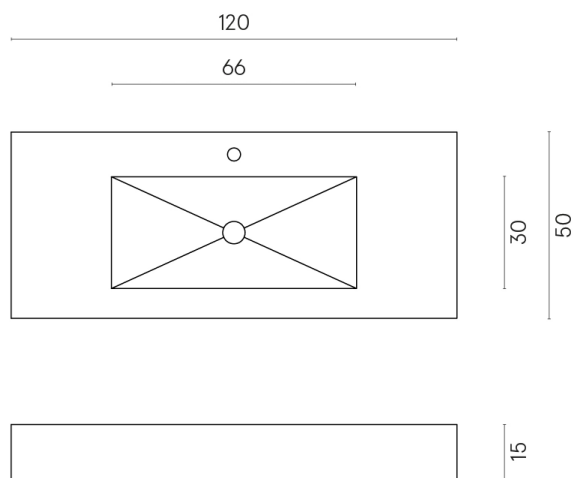

ИЗДЕЛИЕ С ВЫБРАННЫМИ ВАМИ ПАРАМЕТРАМИ.

Артикул: 620810000003

Fly

Раковина 120

Облицовка изделия

Шарм Эдванс Кремо
Деликато
Натуральный

Цвета и другие эстетические характеристики плитки на иллюстрациях на сайте являются ориентировочными. Перед покупкой всегда смотрите образцы вживую.