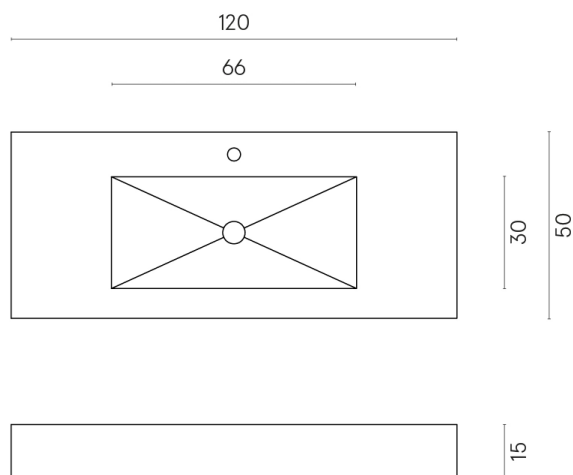

ИЗДЕЛИЕ С ВЫБРАННЫМИ ВАМИ ПАРАМЕТРАМИ.

Артикул: 620810000003

Fly

Раковина 120

Облицовка изделия

Шарм Делюкс
Император Дарк
Натуральный

Цвета и другие эстетические характеристики плитки на иллюстрациях на сайте являются ориентировочными. Перед покупкой всегда смотрите образцы вживую.