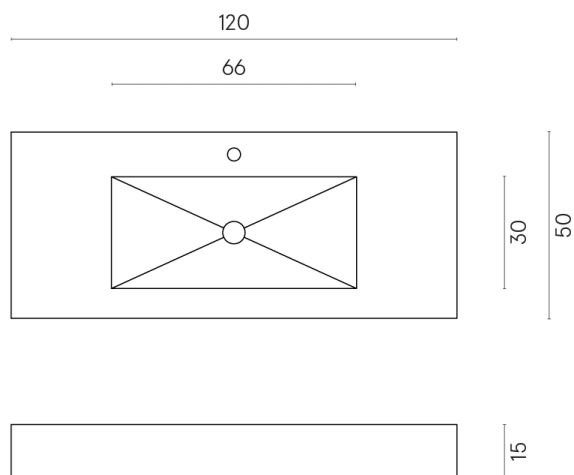

ИЗДЕЛИЕ С ВЫБРАННЫМИ ВАМИ ПАРАМЕТРАМИ.

Артикул: 620810000003

Fly

Раковина 120

Облицовка изделия

Серфейс Оушн
Патинированный

Цвета и другие эстетические характеристики плитки на иллюстрациях на сайте являются ориентировочными. Перед покупкой всегда смотрите образцы вживую.