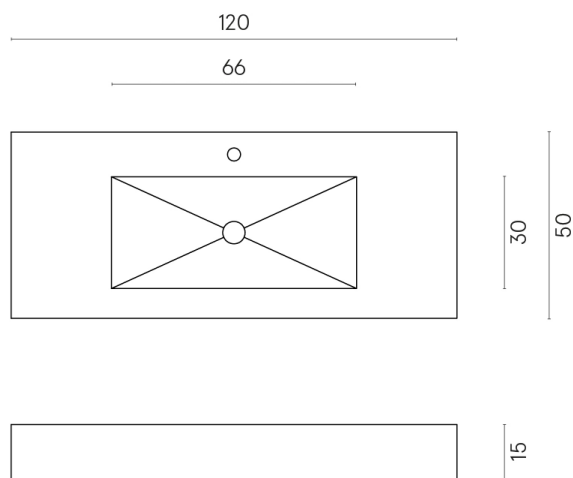

ИЗДЕЛИЕ С ВЫБРАННЫМИ ВАМИ ПАРАМЕТРАМИ.

Артикул: 620810000003

Fly

Раковина 120

Облицовка изделия
Шарм Эво Калакатта
Натуральный

Цвета и другие эстетические характеристики плитки на иллюстрациях на сайте являются ориентировочными. Перед покупкой всегда смотрите образцы вживую.