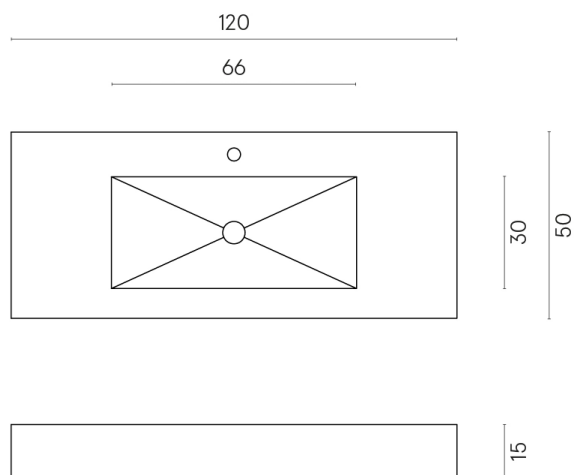

ИЗДЕЛИЕ С ВЫБРАННЫМИ ВАМИ ПАРАМЕТРАМИ.

Артикул: 620810000003

Fly

Раковина 120

Облицовка изделия
Шарм Эво Статуарио
Натуральный

Цвета и другие эстетические характеристики плитки на иллюстрациях на сайте являются ориентировочными. Перед покупкой всегда смотрите образцы вживую.