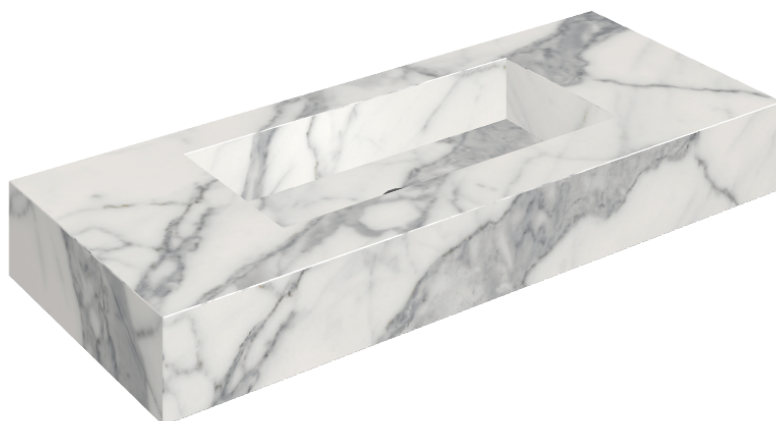

ИЗДЕЛИЕ С ВЫБРАННЫМИ ВАМИ ПАРАМЕТРАМИ.

Артикул: 620810000003

Fly

Раковина 120

Облицовка изделия
Шарм Эво Статуарио
Натуральный

Цвета и другие эстетические характеристики плитки на иллюстрациях на сайте являются ориентировочными. Перед покупкой всегда смотрите образцы вживую.