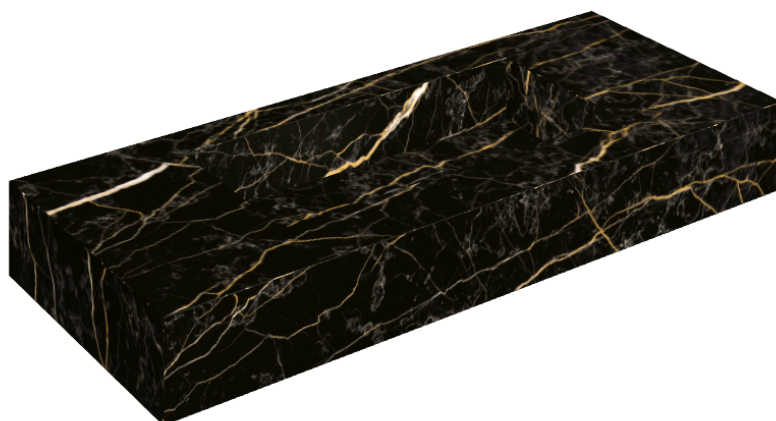

ИЗДЕЛИЕ С ВЫБРАННЫМИ ВАМИ ПАРАМЕТРАМИ.

Артикул: 620810000003

Fly

Раковина 120

Облицовка изделия
Шарм Экстра Лоран
Натуральный

Цвета и другие эстетические характеристики плитки на иллюстрациях на сайте являются ориентировочными. Перед покупкой всегда смотрите образцы вживую.