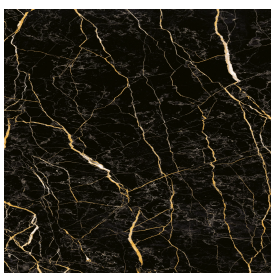

ИЗДЕЛИЕ С ВЫБРАННЫМИ ВАМИ ПАРАМЕТРАМИ.

Артикул: 620810000003

Fly

Раковина 120

Облицовка изделия
Шарм Экстра Лоран
Натуральный

Цвета и другие эстетические характеристики плитки на иллюстрациях на сайте являются ориентировочными. Перед покупкой всегда смотрите образцы вживую.