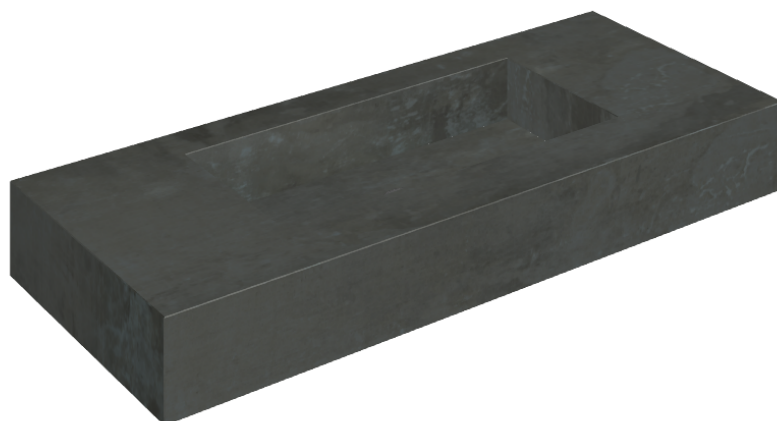

ИЗДЕЛИЕ С ВЫБРАННЫМИ ВАМИ ПАРАМЕТРАМИ.

Артикул: 620810000003

Fly

Раковина 120

Облицовка изделия

Серфейс Стил
Натуральный

Цвета и другие эстетические характеристики плитки на иллюстрациях на сайте являются ориентировочными. Перед покупкой всегда смотрите образцы вживую.