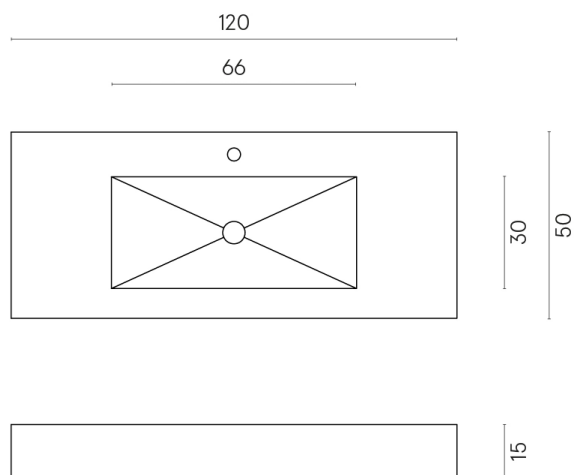

ИЗДЕЛИЕ С ВЫБРАННЫМИ ВАМИ ПАРАМЕТРАМИ.

Артикул: 620810000003

Fly

Раковина 120

Облицовка изделия

Серфейс Стил
Натуральный

Цвета и другие эстетические характеристики плитки на иллюстрациях на сайте являются ориентировочными. Перед покупкой всегда смотрите образцы вживую.