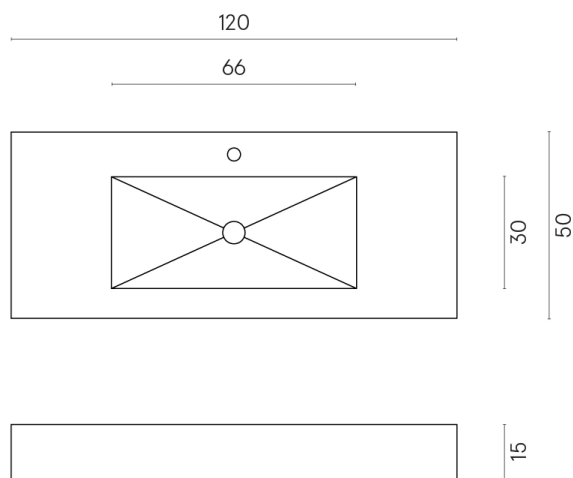

ИЗДЕЛИЕ С ВЫБРАННЫМИ ВАМИ ПАРАМЕТРАМИ.

Артикул: 620810000003

Fly

Раковина 120

Облицовка изделия
Контемпора Карбон
Патинированный

Цвета и другие эстетические характеристики плитки на иллюстрациях на сайте являются ориентировочными. Перед покупкой всегда смотрите образцы вживую.