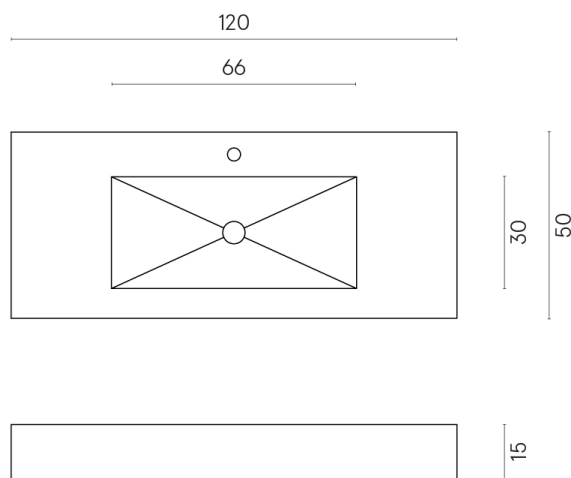

ИЗДЕЛИЕ С ВЫБРАННЫМИ ВАМИ ПАРАМЕТРАМИ.

Артикул: 620810000003

Fly

Раковина 120

Облицовка изделия
Контемпора Флэйр
Патинированный

Цвета и другие эстетические характеристики плитки на иллюстрациях на сайте являются ориентировочными. Перед покупкой всегда смотрите образцы вживую.