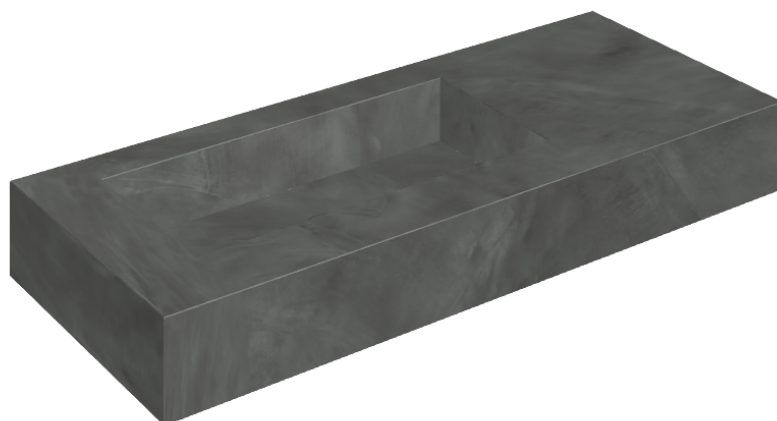

ИЗДЕЛИЕ С ВЫБРАННЫМИ ВАМИ ПАРАМЕТРАМИ.

Артикул: 620810000004

## Раковина 120 Левая

Облицовка изделия

Континуум Петрол  
Натуральный

Цвета и другие эстетические характеристики плитки на иллюстрациях на сайте являются ориентировочными. Перед покупкой всегда смотрите образцы вживую.