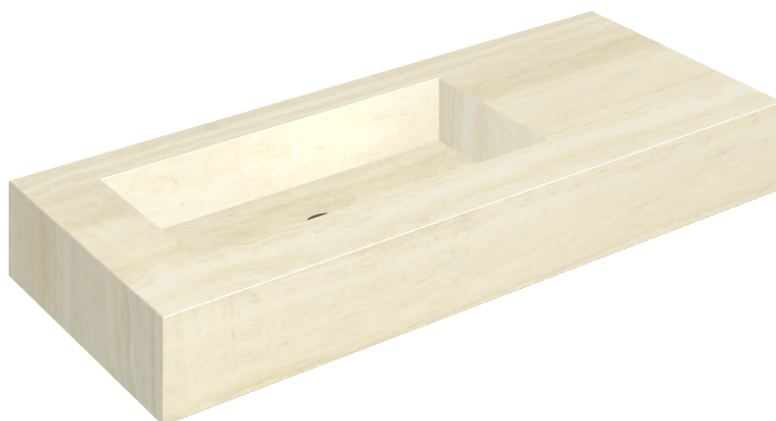

ИЗДЕЛИЕ С ВЫБРАННЫМИ ВАМИ ПАРАМЕТРАМИ.

Артикул: 620810000004

Fly

Раковина 120 Левая

Облицовка изделия

Шарм Эдванс
Алабастро Уайт
Натуральный

Цвета и другие эстетические характеристики плитки на иллюстрациях на сайте являются ориентировочными. Перед покупкой всегда смотрите образцы вживую.