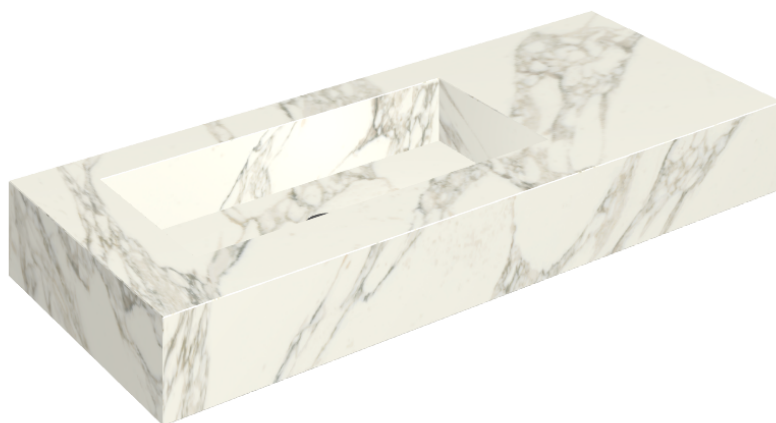

ИЗДЕЛИЕ С ВЫБРАННЫМИ ВАМИ ПАРАМЕТРАМИ.

Артикул: 620810000004

## Раковина 120 Левая

Облицовка изделия

Шарм Делюкс  
Арабескато Уайт  
Натуральный

Цвета и другие эстетические характеристики плитки на иллюстрациях на сайте являются ориентировочными. Перед покупкой всегда смотрите образцы вживую.