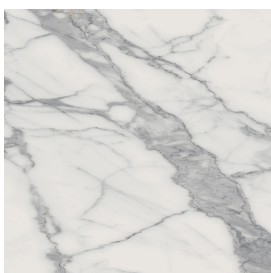

ИЗДЕЛИЕ С ВЫБРАННЫМИ ВАМИ ПАРАМЕТРАМИ.

Артикул: 620810000004

Fly

Раковина 120 Левая

Облицовка изделия
Шарм Эво Статуарио
Натуральный

Цвета и другие эстетические характеристики плитки на иллюстрациях на сайте являются ориентировочными. Перед покупкой всегда смотрите образцы вживую.