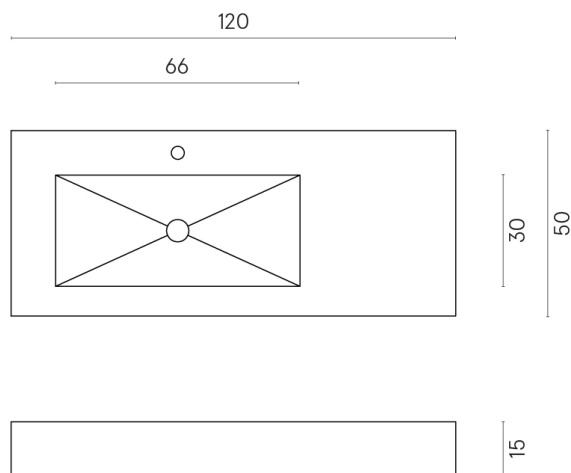

ИЗДЕЛИЕ С ВЫБРАННЫМИ ВАМИ ПАРАМЕТРАМИ.

Артикул: 620810000004

Fly

Раковина 120 Левая

Облицовка изделия
Шарм Эво Статуарио
Натуральный

Цвета и другие эстетические характеристики плитки на иллюстрациях на сайте являются ориентировочными. Перед покупкой всегда смотрите образцы вживую.