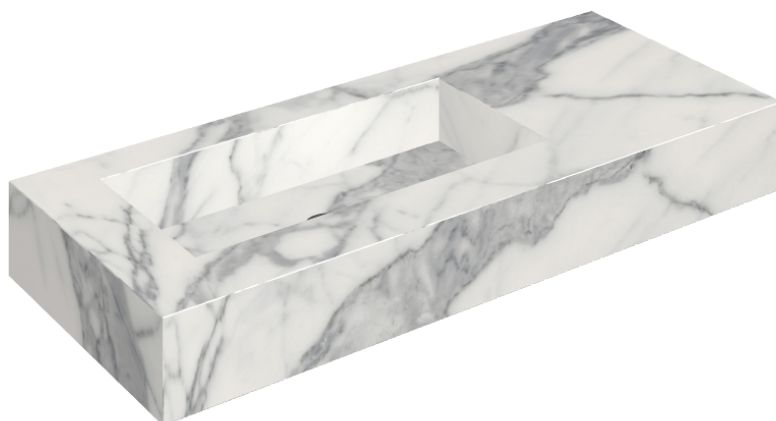

ИЗДЕЛИЕ С ВЫБРАННЫМИ ВАМИ ПАРАМЕТРАМИ.

Артикул: 620810000004

Fly

Раковина 120 Левая

Облицовка изделия
Шарм Эво Статуарио
Натуральный

Цвета и другие эстетические характеристики плитки на иллюстрациях на сайте являются ориентировочными. Перед покупкой всегда смотрите образцы вживую.