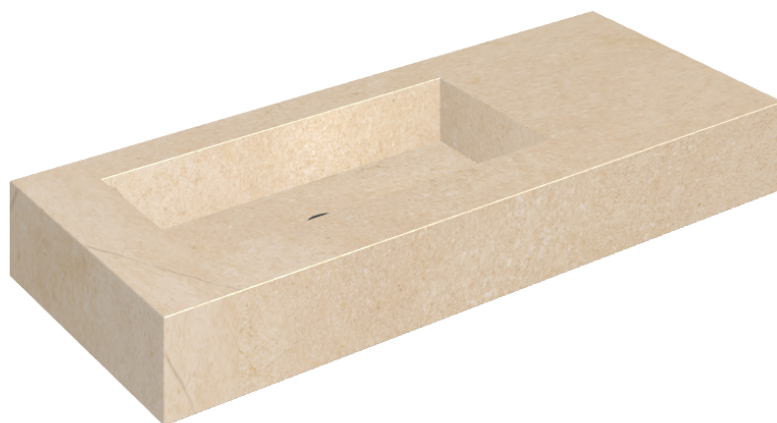

ИЗДЕЛИЕ С ВЫБРАННЫМИ ВАМИ ПАРАМЕТРАМИ.

Артикул: 620810000004

Fly

Раковина 120 Левая

Облицовка изделия

Контемпора Флэйр
Патинированный

Цвета и другие эстетические характеристики плитки на иллюстрациях на сайте являются ориентировочными. Перед покупкой всегда смотрите образцы вживую.