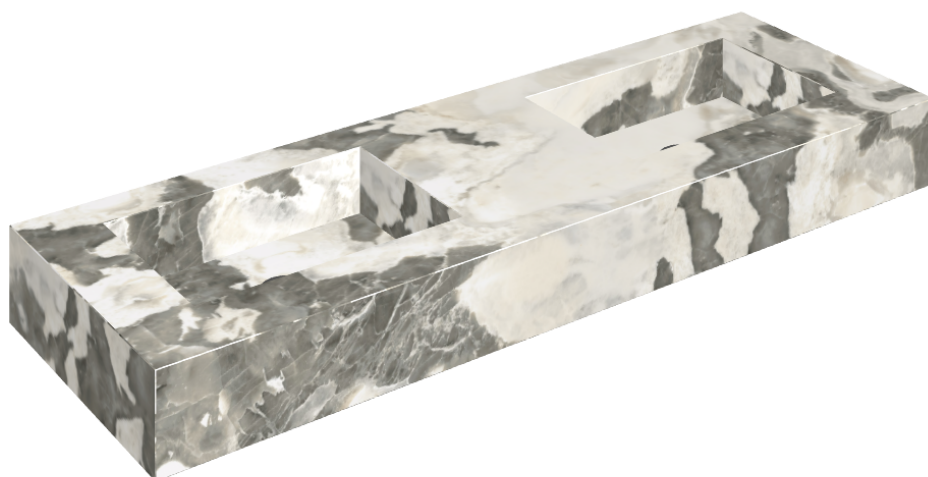

ИЗДЕЛИЕ С ВЫБРАННЫМИ ВАМИ ПАРАМЕТРАМИ.

Артикул: 620810000005

## Двойная Раковина 150

Облицовка изделия

Стелларис Довер  
Лайт Натуральный

Цвета и другие эстетические характеристики плитки на иллюстрациях на сайте являются ориентировочными. Перед покупкой всегда смотрите образцы вживую.