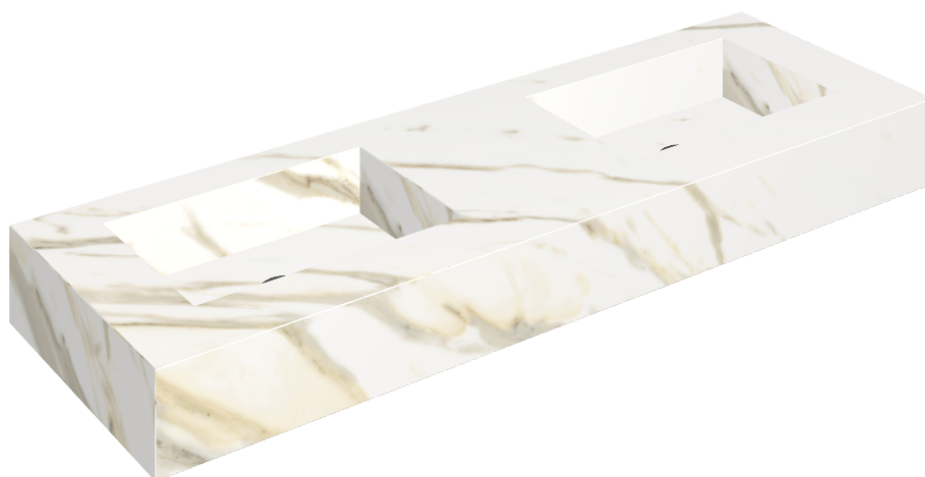

ИЗДЕЛИЕ С ВЫБРАННЫМИ ВАМИ ПАРАМЕТРАМИ.

Артикул: 620810000005

## Двойная Раковина 150

Облицовка изделия

Стелларис  
Калакатта Голд  
Натуральный

Цвета и другие эстетические характеристики плитки на иллюстрациях на сайте являются ориентировочными. Перед покупкой всегда смотрите образцы вживую.