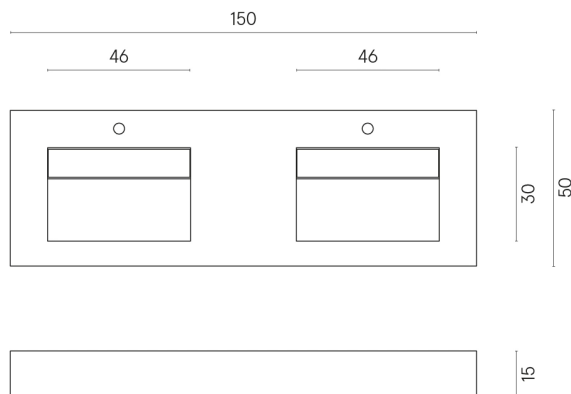

ИЗДЕЛИЕ С ВЫБРАННЫМИ ВАМИ ПАРАМЕТРАМИ.

Артикул: 620810000005

Fly

Двойная Раковина 150

Облицовка изделия
Этернум Гласс Авио
Люкс

Цвета и другие эстетические характеристики плитки на иллюстрациях на сайте являются ориентировочными. Перед покупкой всегда смотрите образцы вживую.